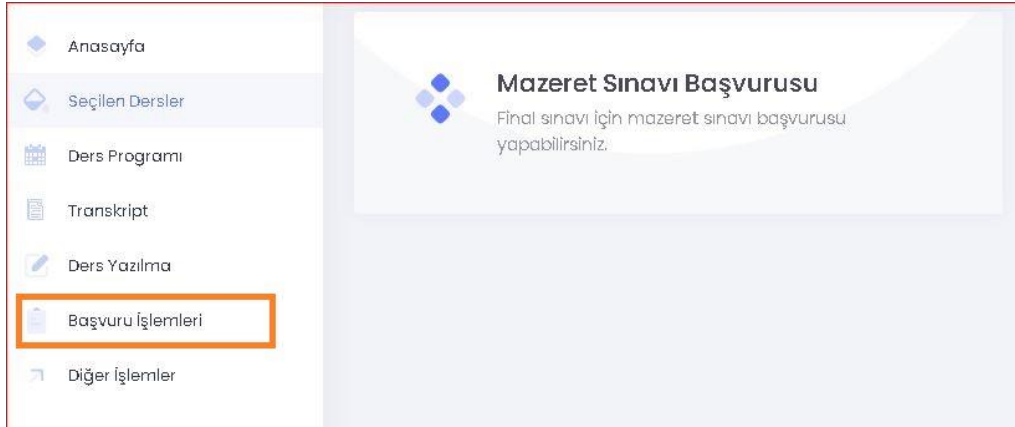

Değerli Öğrenciler

Final sınavına mazereti sebebiyle giremeyen öğrencilerimiz mazeret başvurularını Öğrenci Bilgi Sisteminden (<https://obs.sabis.sakarya.edu.tr/>) aşağıdaki adımları izleyerek yapabilirler. Mazeret sınavına başvuran öğrenciler aynı zamanda mazeretini ifade eden belgeleri ilgili eğitim birimlerine mail atmalıdır. Hastalık hali, yakınlarından birinin vefatı, tutukluluk ve hükümlülük hali, üniversite ve diğer resmi kurumlarca görevlendirilme hali, sınav çakışması durumu ile elektrik ve internet kesintisi gibi online sınava girmeye engel teşkil eden durumlar mazeret olarak değerlendirilir. Mazeretini belgelendirmeyen öğrencilerin başvurusu değerlendirilmez.

1. Öğrenci Bilgi Sisteminden Başvuru İşlemlerine tıklayınız.

2. İlgili ders için başvuruya tıklayınız.