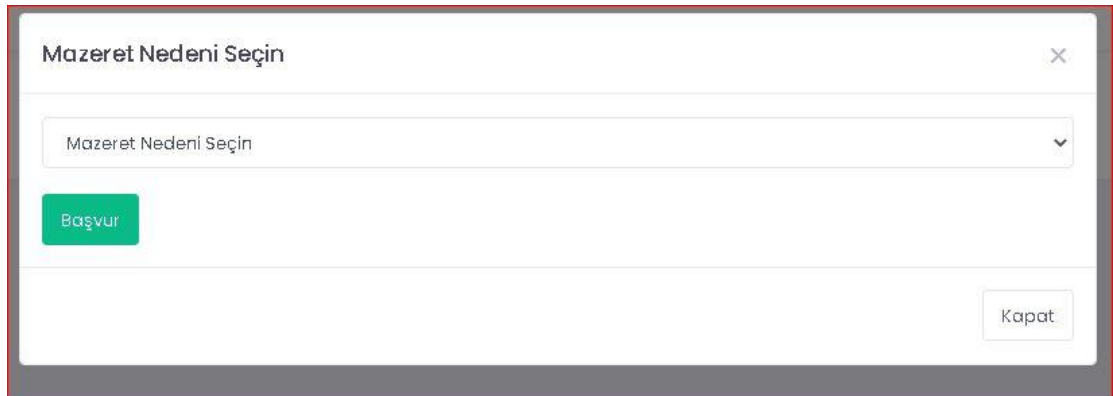

3. Mazeret nedeni seçiniz ve başvuruyu tamamlayınız.

Not: Final Harf Başarı Notunu yayınlanmadan mazeret başvurusu yapılamaz.